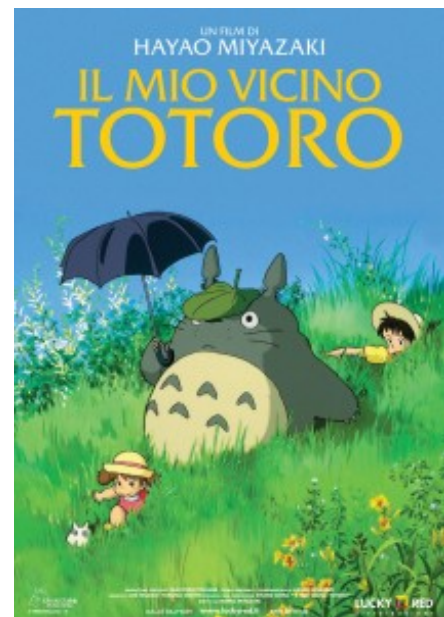

Il mio vicino Totoro

Fabio Melandri · 18 Settembre 2009

La macchina del tempo di Hayao Miyazaki si chiama *Il mio vicino Totoro*, produzione realizzata più di venti anni fa, nel 1988 a tre anni dalla nascita del mitico Studio Ghibli.

Le sorelline Satsuke e Mei (11 anni la prima, 4 la seconda) si trasferiscono insieme al padre in una nuova casa, in campagna, in attesa che la madre venga dimessa dal vicino ospedale.

Per le due bambine inizia un viaggio alla scoperta di un nuovo mondo, abitato da creature fantastiche: dai nerini del buio, spiritelli della fuliggine che occupano le vecchie case abbandonate, visibili solo agli occhi dei bambini, a bufi esseri di pelo di varie dimensioni, tra cui Totoro, una creatura grigia e morbida dall'aspetto un po' pittoresco, una sorta di incrocio tra un orso e un grosso gatto.

Totoro è uno spirito buono della foresta, colui che porta il vento, la pioggia, la crescita. Vederlo è un privilegio! Insieme a lui, Satsuke e la piccola Mei vivranno avventure straordinarie.

Totoro contiene in se gli archetipi di quello che sarà il cinema di Miyazaki, così legato allo spirito animistico, inteso sia come anime ovvero cartoon che come gli spiriti che animano la natura che ci circonda, che vivono parallelamente al mondo degli uomini e che si rivelano a loro attraverso gli spiriti più aperti, innocenti, liberi da pregiudizi e contaminazioni socio-culturali, ovvero i bambini.

Lineare nella sua costruzione, semplice ed artigianale nella sua realizzazione, *Il mio vicino Totoro* respira ancora dei colori pastello realizzati a mano, impregnato di una morale mai moraleggiante, che nella sua compiaciuta manifestazione conquista grandi e piccini, riavvicinandosi ad un cinema che fu ma che dimostra di mantenere intatta anche una sua modernità assai contemporanea. Da vedere, riscoprire, amare e conservare.