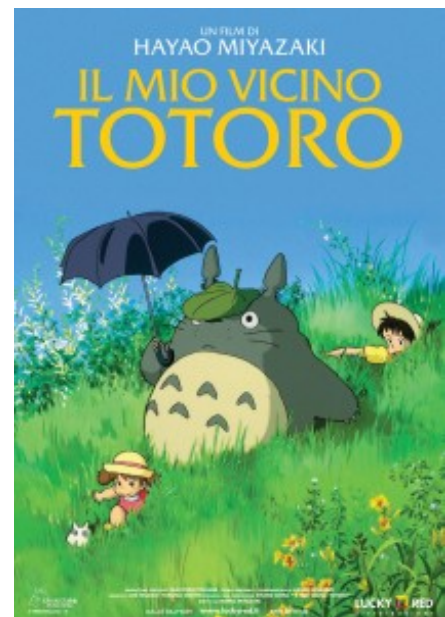

## Il mio vicino Totoro

Fabio Melandri · 18 Settembre 2009

La macchina del tempo di Hayao Miyazaki si chiama *Il mio vicino Totoro*, produzione realizzata più di venti anni fa, nel 1988 a tre anni dalla nascita del mitico Studio Ghibli.

Le sorelline Satsuke e Mei (11 anni la prima, 4 la seconda) si trasferiscono insieme al padre in una nuova casa, in campagna, in attesa che la madre venga dimessa dal vicino ospedale.

Per le due bambine inizia un viaggio alla scoperta di un nuovo mondo, abitato da creature fantastiche: dai nerini del buio, spiritelli della fuliggine che occupano le vecchie case abbandonate, visibili solo agli occhi dei bambini, a bufi esseri di pelo di varie dimensioni, tra cui Totoro, una creatura grigia e morbida dall'aspetto un po' pittoresco, una sorta di incrocio tra un orso e un grosso gatto.

Totoro è uno spirito buono della foresta, colui che porta il vento, la pioggia, la crescita. Vederlo è un privilegio! Insieme a lui, Satsuke e la piccola Mei vivranno avventure straordinarie.

Totoro contiene in se gli archetipi di quello che sarà il cinema di Miyazaki, così legato allo spirito animistico, inteso sia come anime ovvero cartoon che come gli spiriti che animano la natura che ci circonda, che vivono parallelamente al mondo degli uomini e che si rivelano a loro attraverso gli spiriti più aperti, innocenti, liberi da pregiudizi e contaminazioni socio-culturali, ovvero i bambini.

Lineare nella sua costruzione, semplice ed artigianale nella sua realizzazione, *Il mio vicino Totoro* respira ancora dei colori pastello realizzati a mano, impregnato di una morale mai moraleggiante, che nella sua compiaciuta manifestazione conquista grandi e piccini, riavvicinandosi ad un cinema che fu ma che dimostra di mantenere intatta anche una sua modernità assai contemporanea. Da vedere, riscoprire, amare e conservare.